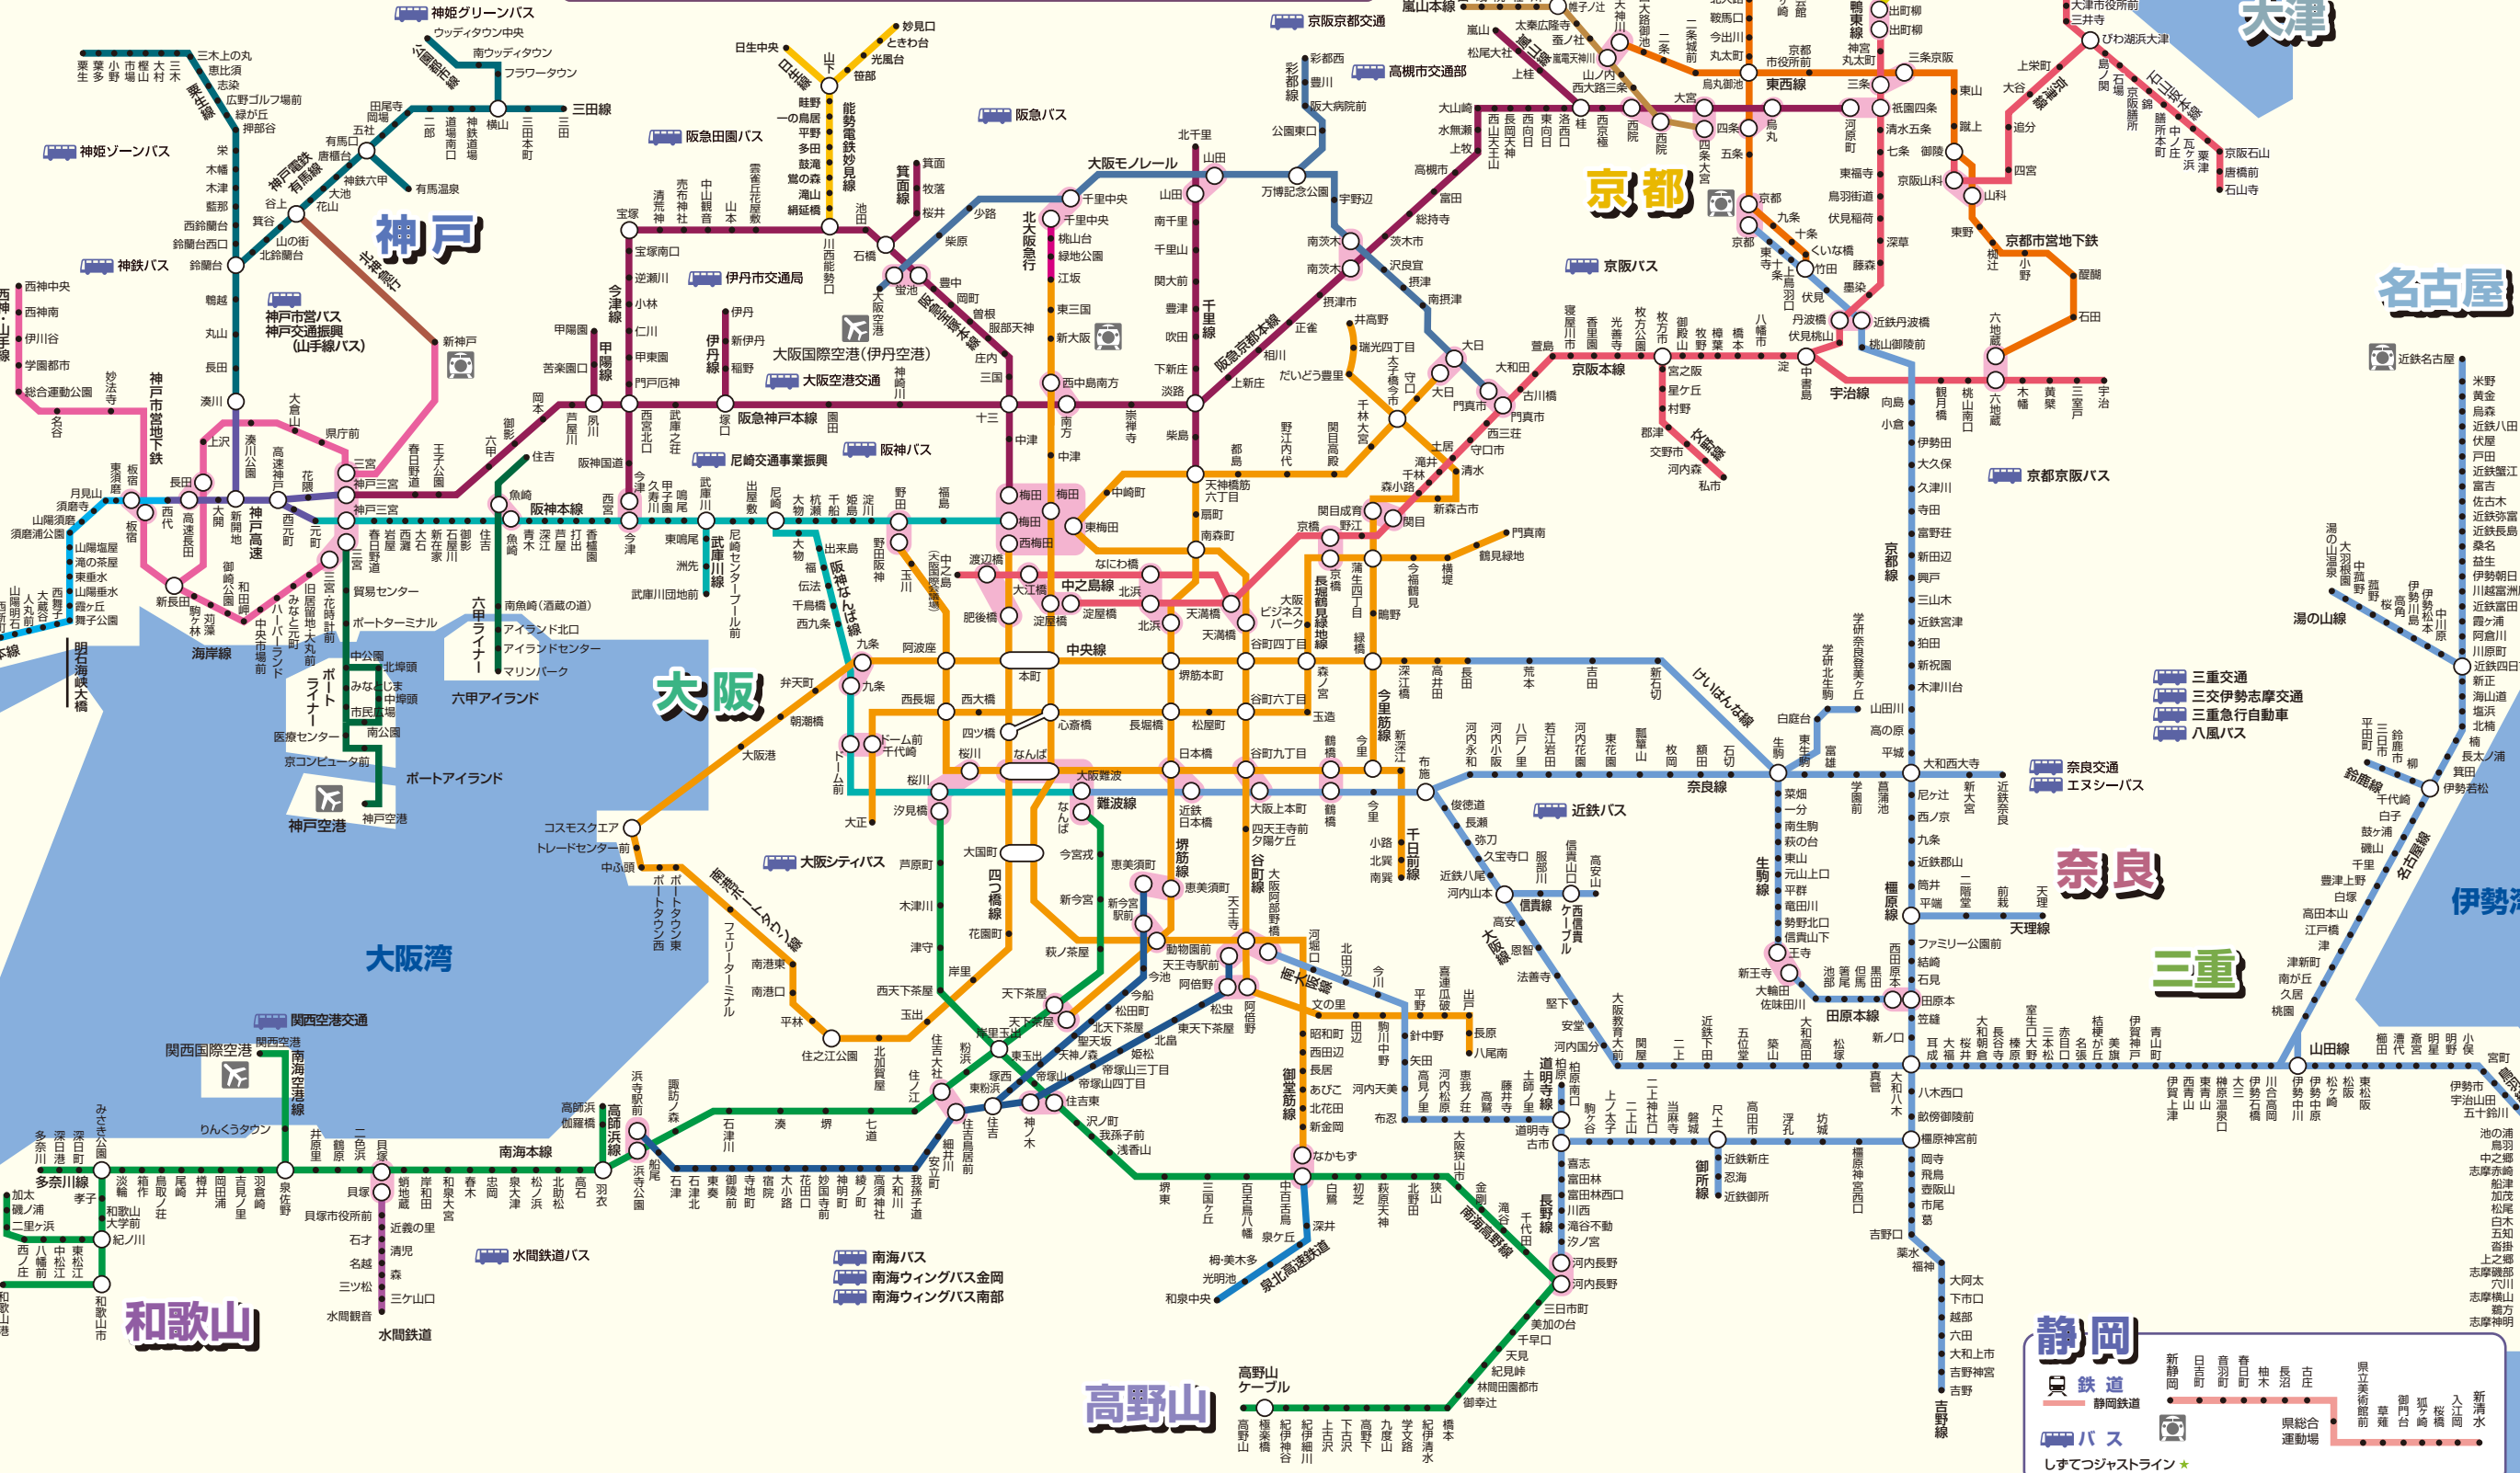

PiTaPa交通 ご利用エリア

2018年4月1日現在

凡例

阪山電車	山陽電車	伊丹市交通局	京阪バス
Osaka Metro	京北高速鉄道	南海電車	近畿バス
北大阪急行	南海電鉄	能勢電車	京阪バス
京都市営地下鉄	阪神電車	阪急電車	京阪バス
近畿日本鉄道	阪神電車	阪急電車	京阪バス
京阪電車	北神急行電鉄	水間鉄道	京阪バス
神戸高速	嵐電(京福電車)	水間鉄道(バス)	京阪バス
神戸市営地下鉄	嵐電(京福電車)	水間鉄道(バス)	京阪バス
神戸新交通	嵐電(京福電車)	水間鉄道(バス)	京阪バス
(ポートライナー・六甲ライナー)	嵐電(京福電車)	水間鉄道(バス)	京阪バス
神戸電鉄	嵐電(京福電車)	水間鉄道(バス)	京阪バス

伊勢湾

奈良

三重

岡山

岡山

鉄道
岡山電気軌道(路面電車)

バス
岡山電気軌道(バス)
岡備バス
下津井電鉄(バス)★
中鉄バス★

西神中央
西神南
伊川谷
学園都市
西神山手線
西大寺町
新西大寺町筋
大雲寺前
東中央町
清輝橋

ウエスト神姫

神姫バス

姫路

淡路島

和歌山

和歌山

和歌山

静岡

静岡

鉄道
静岡鉄道

バス
しずてつジャストライン★

新静岡
日吉町
音羽町
春日町
吉田
長沼
古庄
東静岡
御門町
狐ヶ崎
入江
新清水